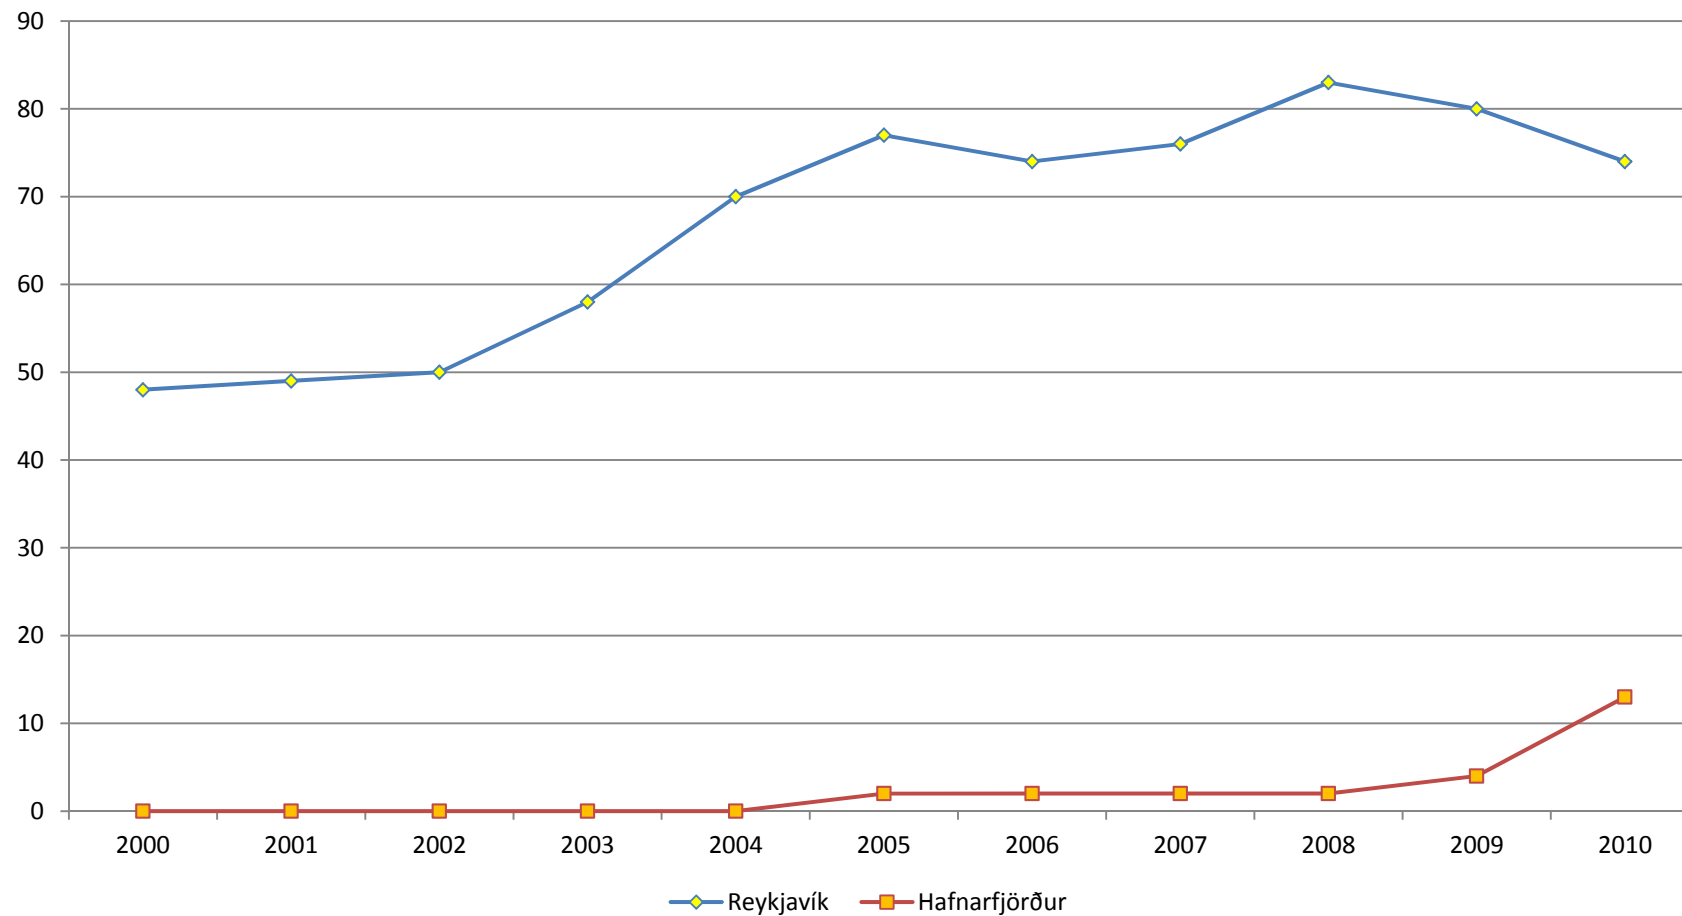

**HAFNARFJARÐARHÖFN**

# Skemmtiferðaskip

Heilsutengd ferðaþjónusta 2. apríl 2011  
Már Sveinbjörnsson, hafnarstjóri

# Farþegar skemmtiferðaskipa til Reykjavíkur