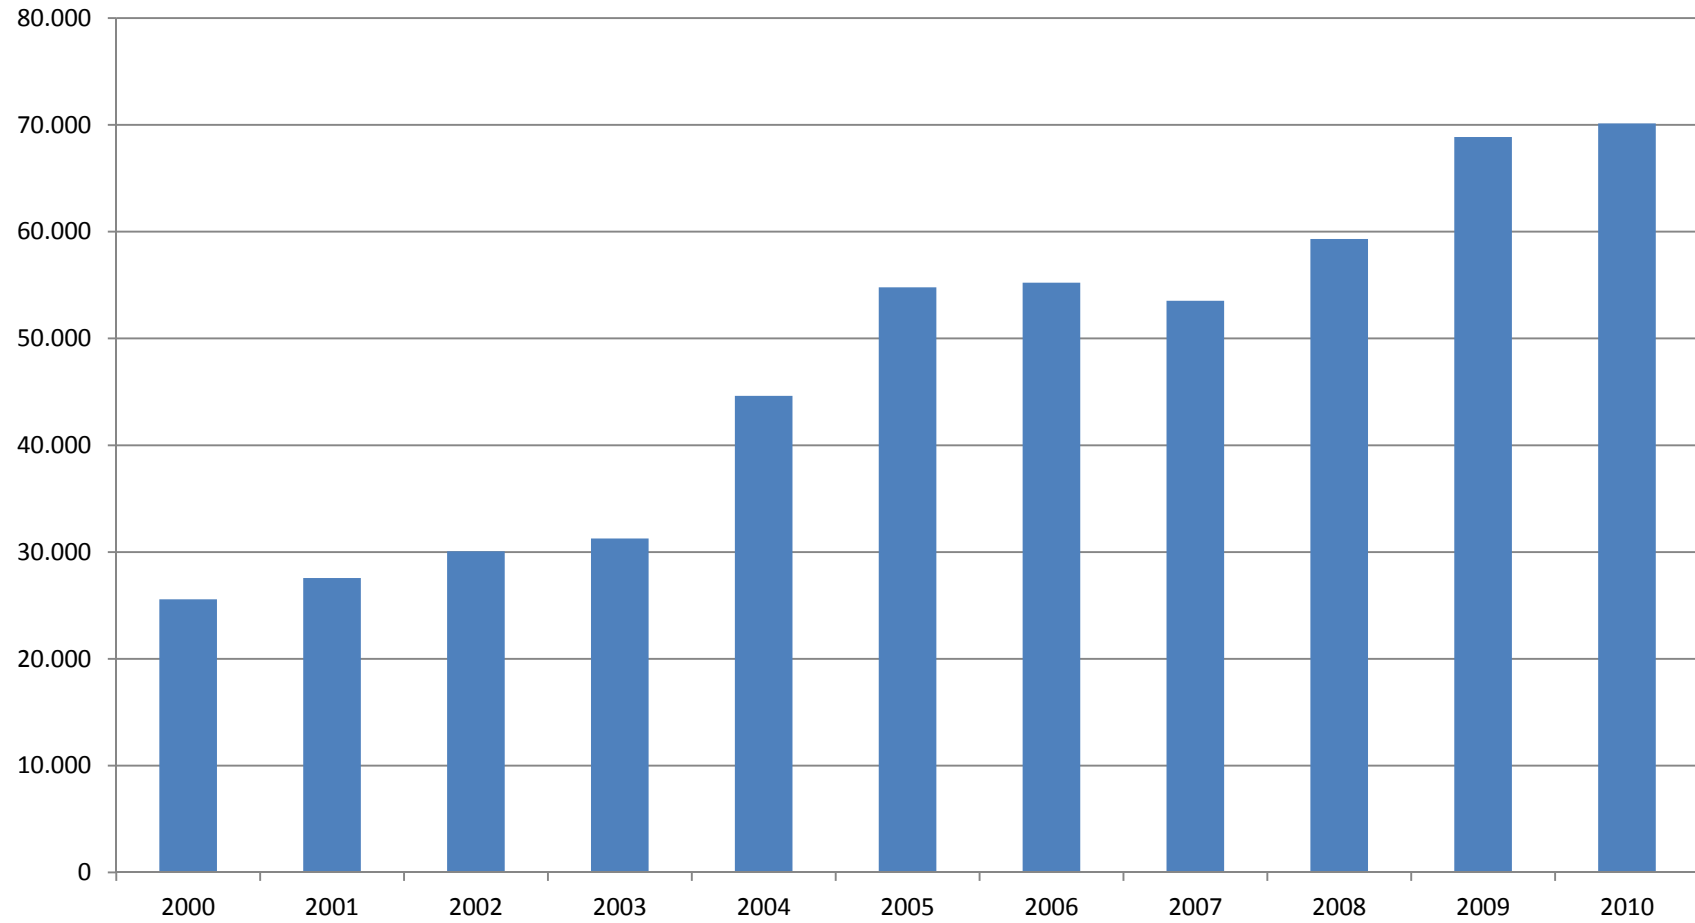

# Skemmtiferðaskip

Heilsutengd ferðaþjónusta 2. apríl 2011  
Már Sveinbjörnsson, hafnarstjóri

# Farþegar skemmtiferðaskipa til Reykjavíkur